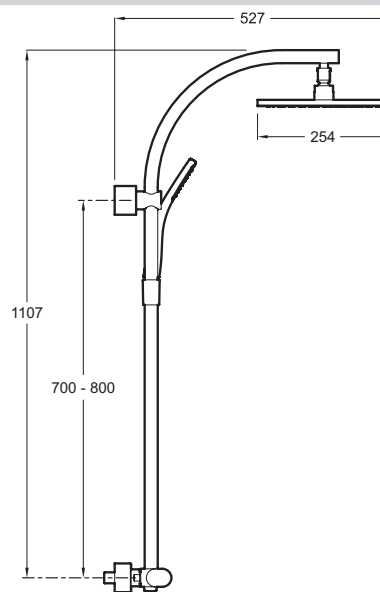

Dessin technique

*En raison des variations possibles dans le réglage de votre ordinateur et de votre imprimante, de facteurs techniques et des caractéristiques particulières de certaines des nos finitions, les couleurs ne sont pas représentatives de la réalité mais sont seulement une indication.